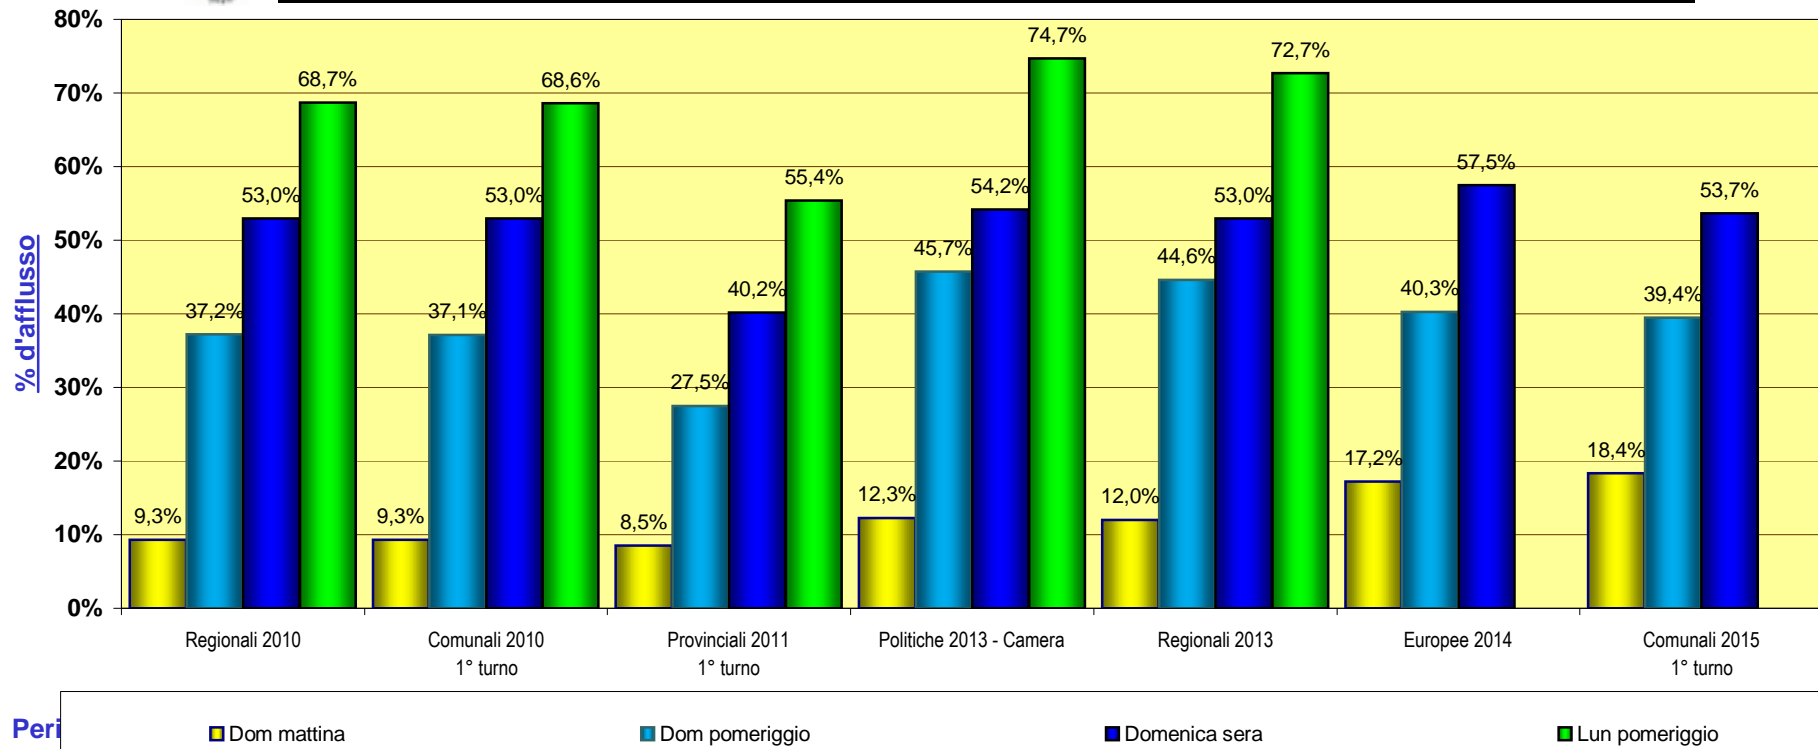

Città di Vigevano - ELEZIONI COMUNALI 2015 - confronto % di afflusso alle urne

Peri

■ Dom mattina

■ Dom pomeriggio

■ Domenica sera

■ Lun pomeriggio