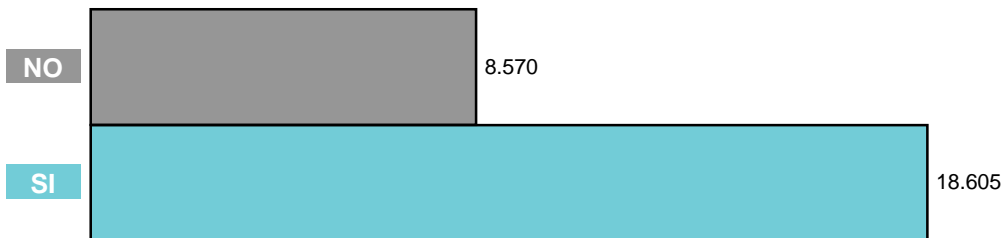

**Città di Vigevano  
Referendum 2020**

**Riepilogo voti**

	Voti validi	%
NO	8.570	31,5%
SI	18.605	68,5%

	Voti non validi	%
Schede bianche	187	0,7%
Schede nulle	142	0,5%
Schede contestate	0	0,0%

	Totali
Voti validi	27.175
Voti non validi	329
Votanti	27.504